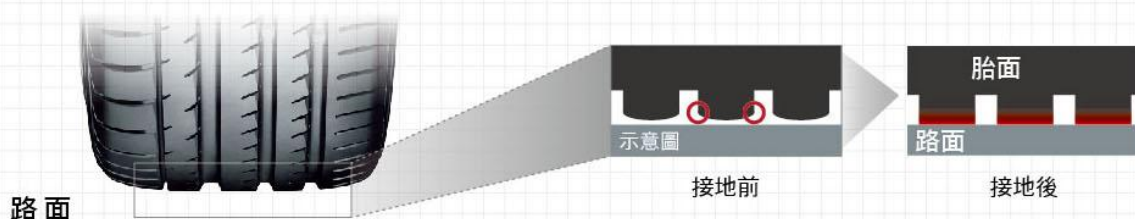

高性能車款 / 跑車

Pattern No. V105S

ADVAN Sport V105

如想像的精準操控

矩陣式胎體層結構提升操控穩定性
提升操控精確度的同時仍保持乘坐舒適感
透過向路面輸送動力，提升乾地性能。

專為ADVAN Sport V105設計的胎面
為分散接地時的壓力，優化了胎面的橫截面形狀。

高剛性胎體材料

寧靜又舒適 的駕駛體驗

減少外部的滾動噪音。

減噪科技

靜音溝紋

這些在胎塊內側邊的細溝槽能抑制車外噪音。

不對稱溝槽的音階變化
為分散接地時的壓力，優化了胎面的橫截面形狀。

Inch		扁平率	規格	PR	RF/XL	輪胎直徑 (mm)	鋁圈適用範圍 (inch)
17	50		*205/50ZR17	93Y	XL	638	5.5-7.5
			*225/50ZR17	98Y	XL	658	6-8
45			225/45ZR17	94Y	XL	634	7-8.5
			*235/45ZR17	97Y	XL	644	7.5-9
			245/45ZR17	99Y	XL	652	7.5-9
18	45		*225/45ZR18	95Y	XL	659	7-8.5
			*245/45ZR18	100Y	XL	677	7.5-9
			*255/45ZR18	103Y	XL	687	8-9.5
40			225/40ZR18	92Y	XL	637	7.5-9
			*235/40ZR18	95Y	XL	654	8-9.5
			245/40ZR18	97Y	XL	653	8-9.5
			*265/40ZR18	101Y	XL	669	9-10.5
35			255/35ZR18	94Y	XL	635	8.5-10
			*265/35ZR18	97Y	XL	643	9-10.5
19	30		*245/45ZR19	98Y		703	7.5-9